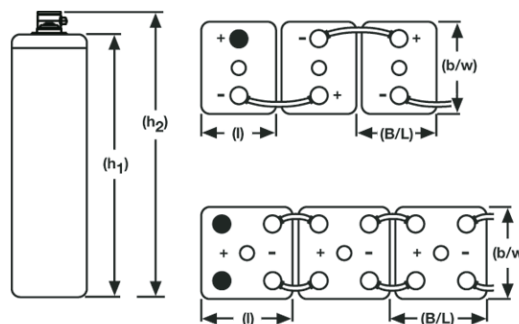

4 OPzV 240 Hoja de datos

Especificaciones:

Designación GNB tipo	Tensión nominal V	Capacidad Nominal C ₁₂₀ 1.85 Vpe 20°C Ah	Capacidad Nominal C ₁₀₀ 1.85 Vpe 20°C Ah	Capacidad Nominal C ₁₀ 1.80 Vpe 20°C Ah	Largo (l) máx. mm	Ancho (b/w) máx. mm	Alto (h1) máx. mm	Altura hasta la tapa (h1) máx. mm	Altura hasta terminales (h2) máx. mm	Altura incl. conexiones mm	Peso aprox. kg	Terminal	Par de polos
4 OPzV 240	2	294	286	218	105	208	399	357	399	399	19,0	F-M8	1

Descarga a corriente constante en A @ 20 °C

Código	Vpe	1 h	2 h	3 h	4 h	5 h	6 h	7 h	8 h	10 h	20 h	40 h	60 h	80 h	100 h	120 h
NGS6020240HS0FA	1,90	66,0	51,2	40,1	33,9	29,2	25,6	22,8	20,7	17,5	10,0	5,65	4,03	3,14	2,59	2,21
NGS6020240HS0FA	1,87	75,8	56,7	45,0	37,2	32,0	28,2	25,0	22,7	19,1	10,8	6,03	4,29	3,34	2,74	2,34
NGS6020240HS0FA	1,85	83,7	59,8	47,9	39,8	34,4	30,0	26,6	24,1	20,3	11,4	6,33	4,49	3,49	2,85	2,44
NGS6020240HS0FA	1,83	91,8	63,1	50,3	41,9	36,1	31,4	27,8	25,1	21,0	11,8	6,53	4,62	3,59	2,94	2,51
NGS6020240HS0FA	1,80	103	67,8	52,6	43,7	37,5	32,6	28,8	26,0	21,7	12,1	6,68	4,72	3,67	3,01	2,57
NGS6020240HS0FA	1,77	111	71,4	54,6	45,2	38,6	33,4	29,5	26,7	22,3	12,3	6,79	4,80	3,73	3,07	2,61
NGS6020240HS0FA	1,75	115	73,4	55,8	46,1	39,4	34,0	30,0	27,0	22,6	12,5	6,87	4,86	3,77	3,10	2,65
NGS6020240HS0FA	1,73	118	75,0	56,5	46,7	40,0	34,4	30,4	27,3	22,8	12,6	6,91	4,91	3,80	3,13	2,67
NGS6020240HS0FA	1,70	121	76,2	57,0	47,1	40,5	34,7	30,6	27,5	22,9	12,7	6,93	4,94	3,83	3,15	2,69
NGS6020240HS0FA	1,67	123	77,0	57,3	47,4	40,7	34,9	30,8	27,6	23,0	12,7	6,95	4,97	3,84	3,17	2,70
NGS6020240HS0FA	1,65	125	77,4	57,6	47,6	40,9	35,1	30,9	27,6	23,0	12,8	6,97	4,98	3,84	3,17	2,70
NGS6020240HS0FA	1,63	126	77,8	57,8	47,8	41,0	35,2	31,0	27,7	23,1	12,8	6,97	4,98	3,85	3,17	2,70
NGS6020240HS0FA	1,60	127	78,1	57,9	47,9	41,1	35,2	31,0	27,7	23,1	12,8	6,97	4,98	3,85	3,18	2,70