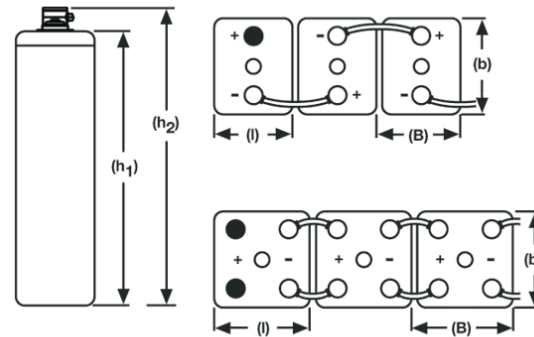

### Especificaciones:

Designación GNB tipo	Tensión nominal V	Capacidad Nominal C <sub>120</sub> 1.85 Vpe 20°C Ah	Capacidad Nominal C <sub>100</sub> 1.85 Vpe 20°C Ah	Capacidad Nominal C <sub>10</sub> 1.80 Vpe 20°C Ah	Largo (l) máx. mm	Ancho (b/w) máx. mm	Alto (h1) máx. mm	Altura hasta la tapa (h1) máx. mm	Altura hasta terminales (h2) máx. mm	Altura incl. conexiones mm	Peso aprox. kg	Terminal	Par de polos
8 OPzV 960	2	1131	1105	908	212	193	690	648	690	690	66,0	F-M8	2

### Descarga a corriente constante en A @ 20 °C

Código	Vpe	1 h	2 h	3 h	4 h	5 h	6 h	7 h	8 h	10 h	20 h	40 h	60 h	80 h	100 h	120 h
NGS6020960HS0FA	1,90	246	201	170	149	131	115	102	92,3	77,3	41,0	22,1	15,7	12,3	10,1	8,75
NGS6020960HS0FA	1,87	280	221	184	158	139	120	106	95,2	78,3	41,8	23,5	16,5	13,0	10,6	9,05
NGS6020960HS0FA	1,85	310	236	193	166	148	126	112	100	83,0	44,0	24,4	17,2	13,4	11,0	9,42
NGS6020960HS0FA	1,83	343	250	202	174	155	132	117	105	87,2	45,8	25,1	17,6	13,8	11,3	9,77
NGS6020960HS0FA	1,80	374	263	210	181	162	137	121	109	90,8	47,6	25,7	18,1	14,2	11,6	10,1
NGS6020960HS0FA	1,77	402	276	219	187	166	142	125	113	93,7	49,3	26,3	18,5	14,5	11,9	10,3
NGS6020960HS0FA	1,75	426	289	228	193	170	145	128	116	95,8	50,5	26,8	18,8	14,7	12,1	10,4
NGS6020960HS0FA	1,73	446	301	236	198	173	148	131	118	97,4	51,3	27,2	19,0	14,8	12,2	10,4
NGS6020960HS0FA	1,70	467	312	245	202	176	151	133	120	98,4	52,1	27,6	19,2	14,9	12,3	10,5
NGS6020960HS0FA	1,67	489	323	253	205	178	153	135	121	99,0	52,6	28,0	19,4	15,0	12,3	10,5
NGS6020960HS0FA	1,65	504	333	257	208	179	154	136	121	99,4	52,9	28,2	19,5	15,0	12,3	10,5
NGS6020960HS0FA	1,63	521	340	262	209	180	155	137	122	99,8	53,1	28,4	19,6	15,1	12,3	10,5
NGS6020960HS0FA	1,60	536	346	267	211	181	156	138	122	100	53,3	28,5	19,6	15,1	12,3	10,5