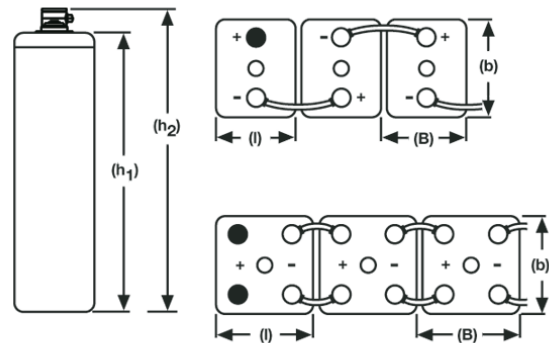

### Especificaciones:

Designación GNB tipo	Tensión nominal V	Capacidad Nominal C <sub>120</sub> 1.85 Vpe 20°C Ah	Capacidad Nominal C <sub>100</sub> 1.85 Vpe 20°C Ah	Capacidad Nominal C <sub>10</sub> 1.80 Vpe 20°C Ah	Largo (l) máx. mm	Ancho (b/w) máx. mm	Alto (h1) máx. mm	Altura hasta la tapa (h1) máx. mm	Altura hasta terminales (h2) máx. mm	Altura incl. conexiones mm	Peso aprox. kg	Terminal	Par de polos
16 OPzV 2300	2	2613	2547	2025	216	400	816	775	816	816	160	F-M8	3

### Descarga a corriente constante en A @ 20 °C

Código	Vpe	1 h	2 h	3 h	4 h	5 h	6 h	7 h	8 h	10 h	20 h	40 h	60 h	80 h	100 h	120 h
NGS6022300HS0FA	1,90	547	393	335	286	254	226	204	186	159	90,1	49,7	35,0	27,3	22,7	19,4
NGS6022300HS0FA	1,87	634	463	389	328	288	253	226	206	174	98,2	53,7	37,8	29,5	24,3	20,8
NGS6022300HS0FA	1,85	688	508	419	352	307	268	240	218	184	103	56,2	39,5	30,8	25,4	21,7
NGS6022300HS0FA	1,83	738	546	447	374	324	283	252	229	193	107	58,3	40,8	31,9	26,2	22,4
NGS6022300HS0FA	1,80	801	607	474	395	341	297	264	239	202	111	60,6	42,3	32,9	27,1	23,2
NGS6022300HS0FA	1,77	868	648	499	412	356	310	275	249	210	115	62,5	43,6	33,9	27,7	23,6
NGS6022300HS0FA	1,75	912	675	516	424	365	318	282	255	215	118	63,7	44,4	34,4	28,1	23,9
NGS6022300HS0FA	1,73	953	695	530	435	374	324	288	260	218	119	64,5	44,9	34,8	28,4	24,2
NGS6022300HS0FA	1,70	1005	710	542	444	381	331	293	263	221	121	65,2	45,3	35,2	28,7	24,4
NGS6022300HS0FA	1,67	1047	722	549	452	387	335	296	267	224	122	66,1	45,6	35,4	28,9	24,5
NGS6022300HS0FA	1,65	1084	730	555	457	391	338	299	270	226	123	66,4	45,7	35,5	29,0	24,5
NGS6022300HS0FA	1,63	1112	738	560	460	394	340	301	272	228	123	66,9	45,9	35,6	29,0	24,5
NGS6022300HS0FA	1,60	1135	745	565	463	395	342	302	273	228	124	67,1	45,9	35,6	29,0	24,5