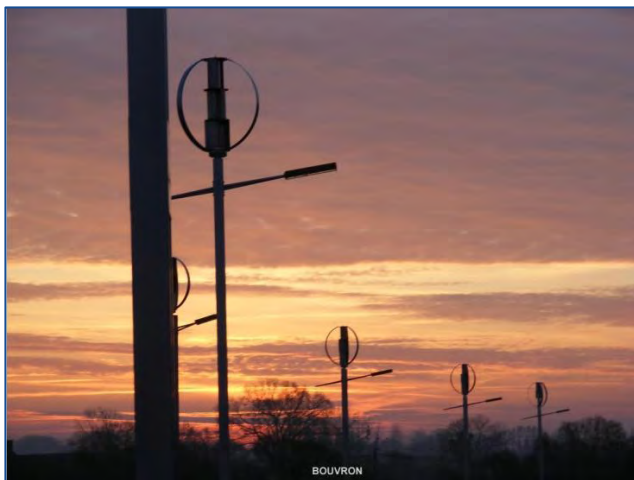

Algunas instalaciones de Luminarias de LEDs Windelux® en el mundo

Windelux®: Instalación en Francia y un sistema en un terminal de buses de Avignon (Francia)

Windelux®: La-Croix-Saint-Ouen (Francia) e instalación de las baterías en un poste (Francia)

Windelux® en Bruselas (Bélgica) y Bouvron (Francia)

Windelux® en Bouvron (Meurthe-et-Moselle) y Chevilly-Larue (París) - Francia

Sistema Windelux® recientemente instalado en el Aeropuerto de Orly (París – Francia).
El banco de baterías y los reguladores del sistema se encuentran en el interior de poste.