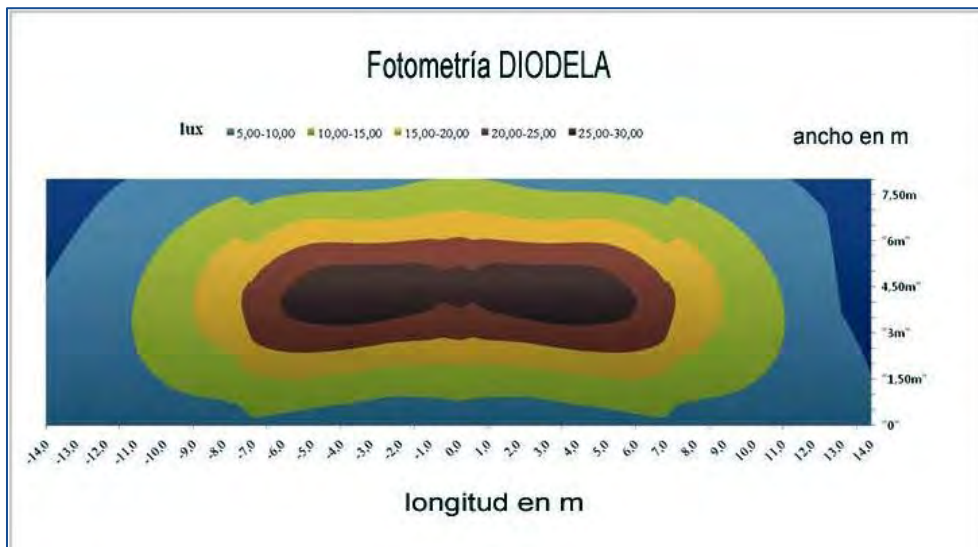

Fotometría de una luminaria de LEDs Diodela®

Las luminarias LEDs Diodela® tienen una garantía de 5 años de intensidad luminosa, extensible a 7 años con contrato.