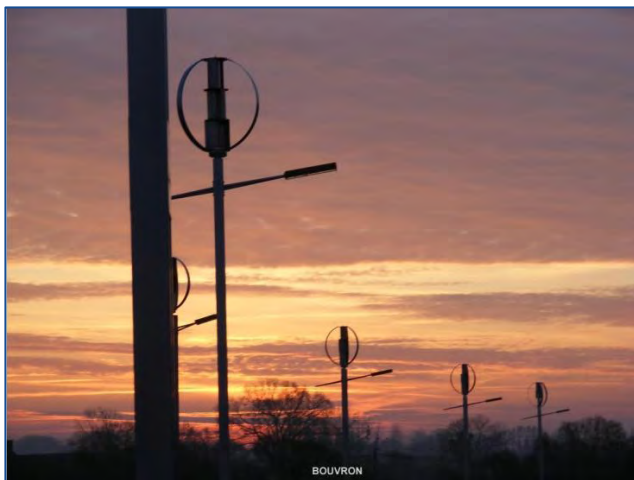

Algunas instalaciones de Luminarias de LEDs Windelux[®] en el mundo

Windelux[®]: Instalación en Francia y un sistema en un terminal de buses de Avignon (Francia)

Windelux[®]: La-Croix-Saint-Ouen (Francia) e instalación de las baterías en un poste (Francia)

Windelux® en Bruselas (Bélgica) y Bouvron (Francia)

Windelux® en Bouvron (Meurthe-et-Moselle) y Chevilly-Larue (París) - Francia

Sistema Windelux® recientemente instalado en el Aeropuerto de Orly (París – Francia).
El banco de baterías y los reguladores del sistema se encuentran en el interior de poste.