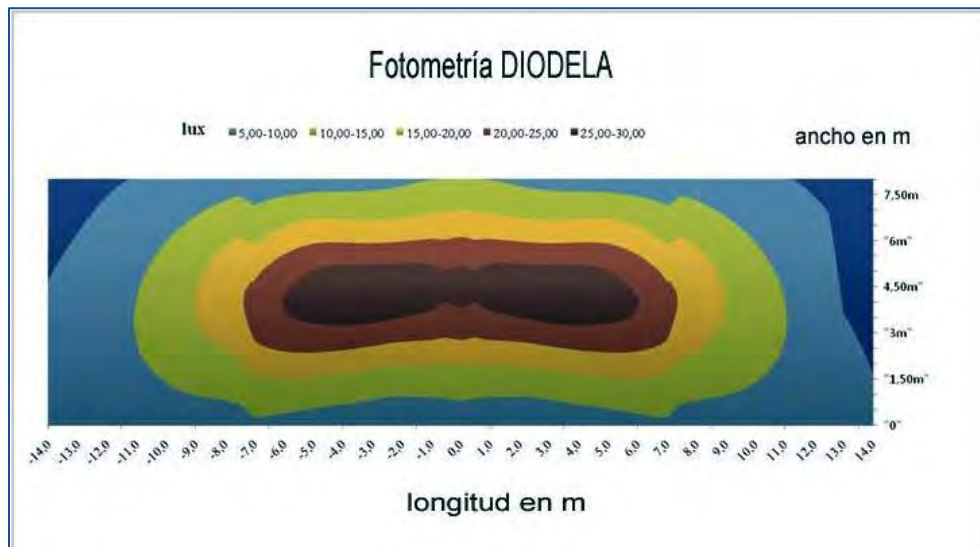

Fotometría de una luminaria de LEDs Diodela®

Las luminarias LEDs Diodela® tienen una garantía de 5 años de intensidad luminosa, extensible a 7 años con contrato.